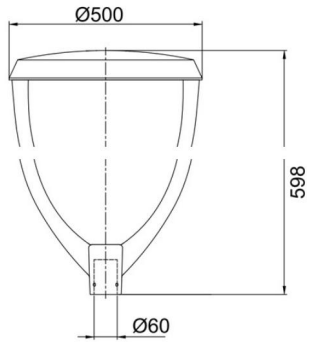

## Complete Product Data

<b>Code#</b>	ST24002-105
<b>Wattage</b>	105w
<b>Installation Type</b>	Pole top
<b>Dimension</b>	Φ 500*H598mm
<b>Pole Dimension</b>	Φ 60mm
<b>IP Rating</b>	IP65
<b>Luminous Flux</b>	13125lm
<b>Beam Angle</b>	/
<b>Working Temperature</b>	-25°C ~55°C
<b>Certificates</b>	/
<b>Warranty</b>	3 Years
<b>Packing Size</b>	/

## Dimensions & Polar Diagram