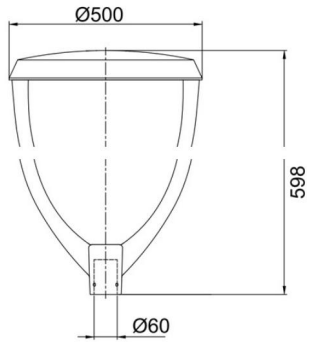

## Complete Product Data

<b>Code#</b>	ST24002-90
<b>Wattage</b>	90w
<b>Installation Type</b>	Pole top
<b>Dimension</b>	Φ 500*H598mm
<b>Pole Dimension</b>	Φ 60mm
<b>IP Rating</b>	IP65
<b>Luminous Flux</b>	11250lm
<b>Beam Angle</b>	/
<b>Working Temperature</b>	-25°C ~55°C
<b>Certificates</b>	/
<b>Warranty</b>	3 Years
<b>Packing Size</b>	/

## Dimensions & Polar Diagram