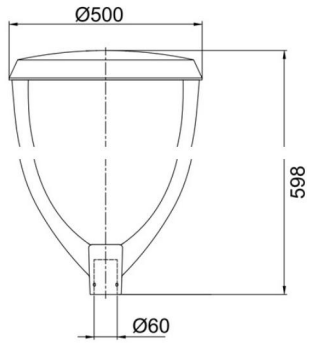

## Complete Product Data

<b>Code#</b>	ST24002-80
<b>Wattage</b>	80w
<b>Installation Type</b>	Pole top
<b>Dimension</b>	Φ 500*H598mm
<b>Pole Dimension</b>	Φ 60mm
<b>IP Rating</b>	IP65
<b>Luminous Flux</b>	10000lm
<b>Beam Angle</b>	/
<b>Working Temperature</b>	-25°C ~55°C
<b>Certificates</b>	/
<b>Warranty</b>	3 Years
<b>Packing Size</b>	/

## Dimensions & Polar Diagram