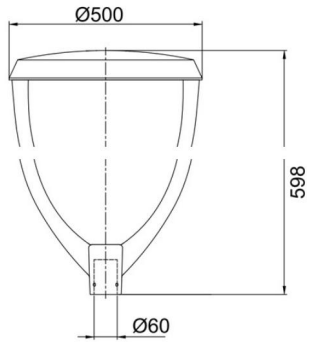

## Complete Product Data

<b>Code#</b>	ST24002-60
<b>Wattage</b>	60w
<b>Installation Type</b>	Pole top
<b>Dimension</b>	Φ 500*H598mm
<b>Pole Dimension</b>	Φ 60mm
<b>IP Rating</b>	IP65
<b>Luminous Flux</b>	7500lm
<b>Beam Angle</b>	/
<b>Working Temperature</b>	-25°C ~55°C
<b>Certificates</b>	/
<b>Warranty</b>	3 Years
<b>Packing Size</b>	/

## Dimensions & Polar Diagram