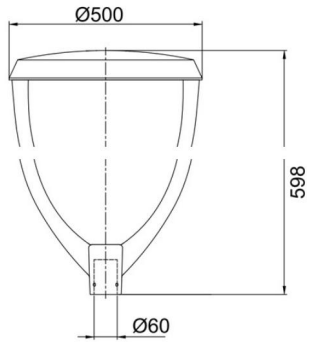

## Complete Product Data

<b>Code#</b>	ST24002-55
<b>Wattage</b>	55w
<b>Installation Type</b>	Pole top
<b>Dimension</b>	Φ 500*H598mm
<b>Pole Dimension</b>	Φ 60mm
<b>IP Rating</b>	IP65
<b>Luminous Flux</b>	6875lm
<b>Beam Angle</b>	/
<b>Working Temperature</b>	-25°C ~55°C
<b>Certificates</b>	/
<b>Warranty</b>	3 Years
<b>Packing Size</b>	/

## Dimensions & Polar Diagram